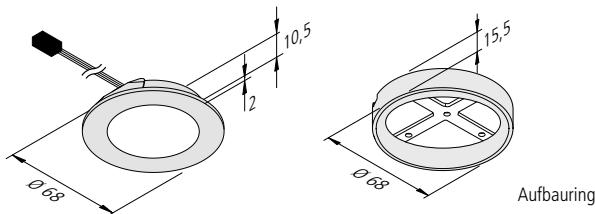

# Dynamic FR 55-LED

LED-Einbauleuchte mit Flächenlicht und einstellbarer Lichtfarbe

- Anschluss:** LED-Trafo DC 24 V
- Lebensdauer:** L70/B10  $\geq$  54.000 Stunden
- Energieeffizienz:** LED: 113 lm/W Leuchte: 210 lm (70 lm/W); diese Leuchte enthält eingebaute, nicht austauschbare LED-Lampen der Energieklasse A bis A++
- Farbwiedergabe:** Ra/CRI > 93
- Besonderheiten:** auch für Blechmontage geeignet; keine sichtbaren Lichtpunkte; Lichtfarbe zwischen 2700 K (xw) und 5000 K (cw) einstellbar

Dynamic FR 55-LED			
	ww	nw	cw
0,5m	620 lx	312 lx	328 lx
1,0m	1240 lx	78 lx	82 lx
1,5m	1860 lx	35 lx	36 lx
2,0m	2480 lx	20 lx	21 lx
2,5m	3100 lx	12 lx	13 lx

bei Dämmung Abstandshalter min. 50 mm verwenden

Artikel-Nr.	Bezeichnung	Abbildung	Hinweis	Gewicht ca.
610 017 901 06	Dynamic FR 55-LED 3W chrom-matt		<ul style="list-style-type: none"> <li>• Lichtfarbe einstellbar zwischen ca. 2700 K und 5000 K</li> <li>• Anschlussleitung 2,5 m mit Dynamic-Stecker</li> </ul>	70 g
610 017 901 08	Dynamic FR 55-LED 3W edelstahloptik			70 g
610 578 301 08	3er Set Dynamic FR 55-LED 3W edelstahloptik		<ul style="list-style-type: none"> <li>• inkl. Anbau-Funkfernbedienung und Trafo LED 24/15W</li> </ul>	485 g
205 010 215 06	Aufbauring R 55 chrom-matt		<ul style="list-style-type: none"> <li>• inkl. Befestigungsschraube</li> </ul>	11 g
205 010 215 08	Aufbauring R 55 edelstahloptik			11 g
615 000 505 32	24V Dynamic-Controller 75W inkl. 4 Kanal-Funkfernbedienung		<ul style="list-style-type: none"> <li>• als notwendiges Zubehör</li> <li>• weitere Dynamic-Controller (u.a. WiFi + DALI) Seite 140</li> </ul>	130 g
615 000 505 31	24V Dynamic-Controller 75W inkl. Anbau-Funkfernbedienung			105 g
615 000 505 34	24V Dynamic-Controller 75W inkl. Einbau-Funkfernbedienung			80 g
Zubehör:	Verteiler und Verbindungsleitungen Seite 85 / LED Trafos 24V ab Seite 136 / DALI und WiFi Controller Seite 140			