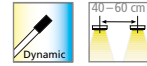

# Dynamic FR 55-LED

LED-Einbauleuchte mit Flächenlicht und einstellbarer Lichtfarbe

- Anschluss:** LED-Trafo DC 24 V
- Lebensdauer:** L70/B10  $\geq$  54.000 Stunden
- Energieeffizienz:** LED: 113 lm/W Leuchte: 210 lm (70 lm/W); diese Leuchte enthält eingebaute, nicht austauschbare LED-Lampen der Energieklasse A bis A++
- Farbwiedergabe:** Ra/CRI > 93
- Besonderheiten:** auch für Blechmontage geeignet; keine sichtbaren Lichtpunkte; Lichtfarbe zwischen 2700 K (xw) und 5000 K (cw) einstellbar

Dynamic FR 55-LED			
	ww	nw	cw
0,5m	620 lx	312 lx	328 lx
1,0m	1240 lx	78 lx	82 lx
1,5m	1860 lx	35 lx	36 lx
2,0m	2480 lx	20 lx	21 lx
2,5m	3100 lx	12 lx	13 lx

bei Dämmung Abstandshalter min. 50 mm verwenden