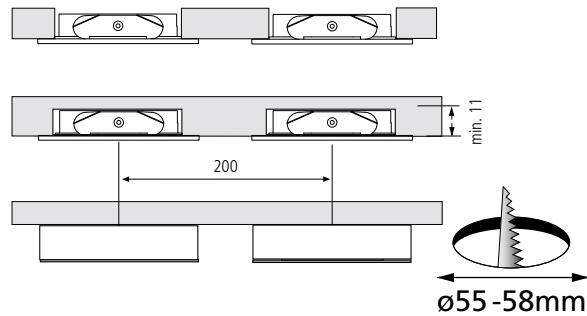

# Dynamic FR 55-LED

LED-Einbauleuchte mit Flächenlicht und einstellbarer Lichtfarbe

- Anschluss:** LED-Trafo DC 24 V
- Lebensdauer:** L70/B10  $\geq$  54.000 Stunden
- Energieeffizienz:** LED: 113 lm/W Leuchte: 210 lm (70 lm/W); diese Leuchte enthält eingebaute, nicht austauschbare LED-Lampen der Energieklasse A bis A++
- Farbwiedergabe:** Ra/CRI > 93
- Besonderheiten:** auch für Blechmontage geeignet; keine sichtbaren Lichtpunkte; Lichtfarbe zwischen 2700 K (xw) und 5000 K (cw) einstellbar

Dynamic FR 55-LED			
	ww	nw	cw
0,5m	620 lx	312 lx	328 lx
1,0m	1240 lx	78 lx	82 lx
1,5m	1860 lx	35 lx	36 lx
2,0m	2480 lx	20 lx	21 lx
2,5m	3100 lx	12 lx	13 lx

bei Dämmung Abstandshalter min. 50 mm verwenden

Artikel-Nr.	Bezeichnung	Abbildung	Hinweis	Gewicht ca.
610 017 901 06	Dynamic FR 55-LED 3W chrom-matt		<ul style="list-style-type: none"> <li>• Lichtfarbe einstellbar zwischen ca. 2700 K und 5000 K</li> <li>• Anschlussleitung 2,5 m mit Dynamic-Stecker</li> </ul>	70 g
610 017 901 08	Dynamic FR 55-LED 3W edelstahloptik			70 g
610 578 301 08	3er Set Dynamic FR 55-LED 3W edelstahloptik		<ul style="list-style-type: none"> <li>• inkl. Anbau-Funkfernbedienung und Trafo LED 24/15W</li> </ul>	485 g
205 010 215 06	Aufbauring R 55 chrom-matt		<ul style="list-style-type: none"> <li>• inkl. Befestigungsschraube</li> </ul>	11 g
205 010 215 08	Aufbauring R 55 edelstahloptik			11 g
615 000 505 32	24V Dynamic-Controller 75W inkl. 4 Kanal-Funkfernbedienung		<ul style="list-style-type: none"> <li>• als notwendiges Zubehör</li> <li>• weitere Dynamic-Controller (u.a. WiFi + DALI) Seite 140</li> </ul>	130 g
615 000 505 31	24V Dynamic-Controller 75W inkl. Anbau-Funkfernbedienung			105 g
615 000 505 34	24V Dynamic-Controller 75W inkl. Einbau-Funkfernbedienung			80 g
Zubehör:	Verteiler und Verbindungsleitungen Seite 85 / LED Trafos 24V ab Seite 136 / DALI und WiFi Controller Seite 140			